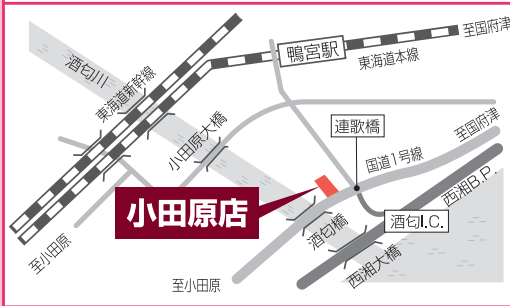

小田原店 国道1号・酒匂橋際

小田原市西酒匂1-8-32 ☎0465 (48) 7721 代表