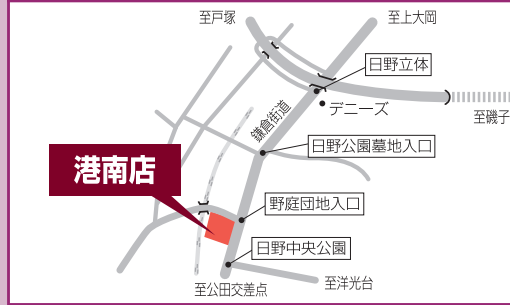

トレッサ横浜店 年中無休です

横浜市港北区師岡町700 ☎045 (541) 8851 代表

厚木店 国道129号・厚木市文化会館前

厚木市田村町8-21 ☎046 (223) 1211 代表

青葉台店 国道246号・青葉台駅入口そば

横浜市青葉区つつじが丘1-10 ☎045 (983) 7211 代表

マイクス本社店 首都高・東神奈川ランプより3分 第一京浜向い

横浜市神奈川区栄町7-1 ☎045 (459) 2100 代表

希望ヶ丘店 横浜厚木線・希望ヶ丘駅徒歩5分

横浜市旭区東希望ヶ丘11-1 ☎045 (364) 2111 代表

横須賀店 国道134号・北久里浜駅前

横須賀市根岸町3-5-11 ☎046 (836) 3795 代表

港南店 鎌倉街道・野庭団地入口交差点角

横浜市港南区日野7-1-5 ☎045 (845) 2711 代表

茅ヶ崎店 茅ヶ崎駅北口から 寒川方面・消防署並び

茅ヶ崎市矢畑1057-1 ☎0467 (87) 1811 代表

相模原店 国道16号・橋本五差路際

相模原市緑区橋本台1-2-1 ☎042 (771) 1211 代表

小田原店 国道1号・酒匂橋際

小田原市西酒匂1-8-32 ☎0465 (48) 7721 代表

秦野店 国道246号・秦野市農協前

秦野市平沢250-1 ☎0463 (81) 4511 代表