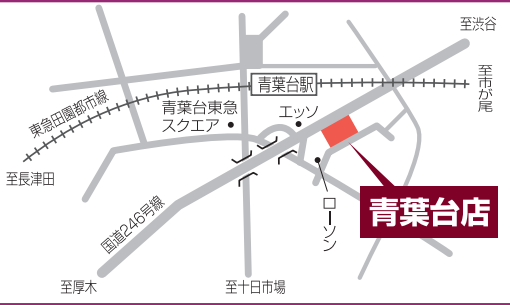

トレッサ横浜店 年中無休です

横浜市港北区師岡町700 ☎045 (541) 8851 代表

厚木店 国道129号・厚木市文化会館前

厚木市田村町8-21 ☎046 (223) 1211 代表

青葉台店 国道246号・青葉台駅入口そば

横浜市青葉区つつじが丘1-10 ☎045 (983) 7211 代表

マイクス本社店 首都高・東神奈川ランプより3分 第一京浜向い

横浜市神奈川区栄町7-1 ☎045 (459) 2100 代表

希望ヶ丘店 横浜厚木線・希望ヶ丘駅徒歩5分

横浜市旭区東希望ヶ丘11-1 ☎045 (364) 2111 代表

横須賀店 国道134号・北久里浜駅前

横須賀市根岸町3-5-11 ☎046 (836) 3795 代表

港南店 鎌倉街道・野庭団地入口交差点角

横浜市港南区日野7-1-5 ☎045 (845) 2711 代表

茅ヶ崎店 茅ヶ崎駅北口から 寒川方面・消防署並び

茅ヶ崎市矢畑1057-1 ☎0467 (87) 1811 代表