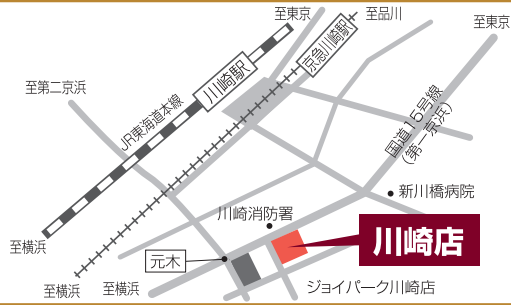

※トレッサ横浜店は通常営業しております。※5月6日から全店舗通常営業しております。

トヨタお客様相談センター

9:00~18:00 (カタログのご請求は24時間受付)

フリーダイヤル

0800-700-7700

JAF ロードサービス案内

シャープ
ダイヤル
8 1 3 9
又は 03-5730-0111

夜間・休日担当保険会社

自動車事故
受付サービス

- 日新火災海上 0120-257474
- あいおいニッセイ
同和損害保険 0120-024024
- 三井住友海上火災..... 0120-258365
- 東京海上日動火災..... 0120-119110

ゴールデンウィークも営業しております。 ※トレッサ横浜店以外は緊急対応店舗となります。

川崎店 第一京浜・川崎消防署向い

川崎市川崎区元木1-1-16 ☎044 (244) 2311 代表

トレッサ横浜店 年中無休です

横浜市港北区師岡町700 ☎045 (541) 8851 代表

厚木店 国道129号・厚木市文化会館前

厚木市田村町8-21 ☎046 (223) 1211 代表

青葉台店 国道246号・青葉台駅入口そば

横浜市青葉区つつじが丘1-10 ☎045 (983) 7211 代表

マイクス本社店 首都高・東神奈川ランプより3分 第一京浜向い

横浜市神奈川区栄町7-1 ☎045 (459) 2100 代表