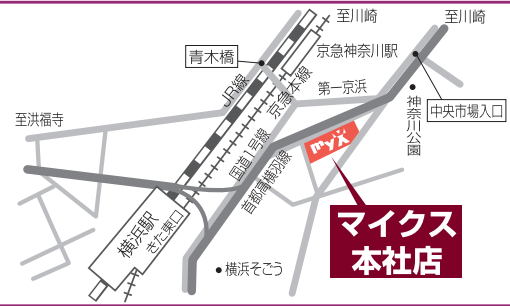

自動車事故
受付サービス

- 日新火災海上 0120-257474
- あいおいニッセイ
同和損害保険 0120-024024
- 三井住友海上火災..... 0120-258365
- 東京海上日動火災..... 0120-119110

ゴールデンウィークも営業しております。 ※トレッサ横浜店以外は緊急対応店舗となります。

川崎店 第一京浜・川崎消防署向い

川崎市川崎区元木1-1-16 ☎044 (244) 2311 代表

トレッサ横浜店 年中無休です

横浜市港北区師岡町700 ☎045 (541) 8851 代表

厚木店 国道129号・厚木市文化会館前

厚木市田村町8-21 ☎046 (223) 1211 代表

青葉台店 国道246号・青葉台駅入口そば

横浜市青葉区つつじが丘1-10 ☎045 (983) 7211 代表

マイクス本社店 首都高・東神奈川ランプより3分 第一京浜向い

横浜市神奈川区栄町7-1 ☎045 (459) 2100 代表

希望ヶ丘店 横浜厚木線・希望ヶ丘駅徒歩5分

横浜市旭区東希望ヶ丘11-1 ☎045 (364) 2111 代表

横須賀店 国道134号・北久里浜駅前

横須賀市根岸町3-5-11 ☎046 (836) 3795 代表

港南店 鎌倉街道・野庭団地入口交差点角

横浜市港南区日野7-1-5 ☎045 (845) 2711 代表

茅ヶ崎店 茅ヶ崎駅北口から 寒川方面・消防署並び

茅ヶ崎市矢畑1057-1 ☎0467 (87) 1811 代表