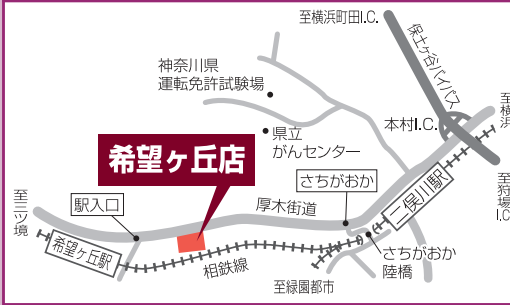

自動車事故
受付サービス

- 日新火災海上 0120-257474
- あいおいニッセイ
同和損害保険 0120-024024
- 三井住友海上火災..... 0120-258365
- 東京海上日動火災..... 0120-119110

ゴールデンウィークも営業しております。 ※トレッサ横浜店以外は緊急対応店舗となります。

川崎店 第一京浜・川崎消防署向い

川崎市川崎区元木1-1-16 ☎044 (244) 2311 代表

トレッサ横浜店 年中無休です

横浜市港北区師岡町700 ☎045 (541) 8851 代表

厚木店 国道129号・厚木市文化会館前

厚木市田村町8-21 ☎046 (223) 1211 代表

青葉台店 国道246号・青葉台駅入口そば

横浜市青葉区つつじが丘1-10 ☎045 (983) 7211 代表

マイクス本社店 首都高・東神奈川ランプより3分 第一京浜向い

横浜市神奈川区栄町7-1 ☎045 (459) 2100 代表

希望ヶ丘店 横浜厚木線・希望ヶ丘駅徒歩5分

横浜市旭区東希望ヶ丘11-1 ☎045 (364) 2111 代表

横須賀店 国道134号・北久里浜駅前

横須賀市根岸町3-5-11 ☎046 (836) 3795 代表

港南店 鎌倉街道・野庭団地入口交差点角

横浜市港南区日野7-1-5 ☎045 (845) 2711 代表

茅ヶ崎店 茅ヶ崎駅北口から 寒川方面・消防署並び

茅ヶ崎市矢畑1057-1 ☎0467 (87) 1811 代表