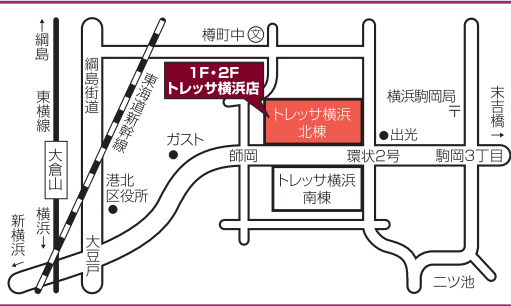

自動車事故
受付サービス

- 日新火災海上 0120-257474
- あいおいニッセイ
同和損害保険 0120-024024
- 三井住友海上火災..... 0120-258365
- 東京海上日動火災..... 0120-119110

ゴールデンウィークも営業しております。 ※トレッサ横浜店以外は緊急対応店舗となります。

川崎店 第一京浜・川崎消防署向い

川崎市川崎区元木1-1-16 ☎044 (244) 2311 代表

トレッサ横浜店 年中無休です

横浜市港北区師岡町700 ☎045 (541) 8851 代表

厚木店 国道129号・厚木市文化会館前

厚木市田村町8-21 ☎046 (223) 1211 代表

青葉台店 国道246号・青葉台駅入口そば

横浜市青葉区つつじが丘1-10 ☎045 (983) 7211 代表

マイクス本社店 首都高・東神奈川ランプより3分 第一京浜向い

横浜市神奈川区栄町7-1 ☎045 (459) 2100 代表